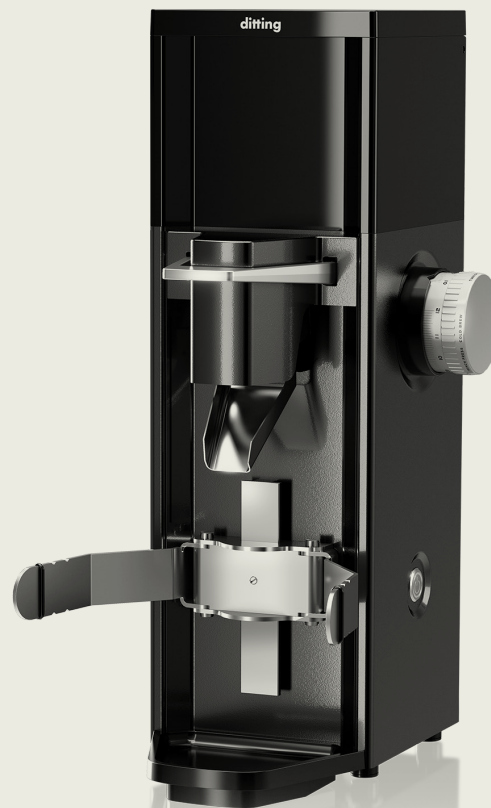

DITTING 807 FILTER.

**ESPRESSO
SPECIALISTEN**

ESPRESSOSPESIALISTEN AS
TROMSØGATA 5B
0565 OSLO, NORGE
+47.46.96.96.96
POST@ESPRESSOSPESIALISTEN.NO
WWW.ESPRESSOSPESIALISTEN.NO

807 Filter egner seg for kverning av kaffe direkte i filterkurven, ettersom den justerbare utløpet gjør det mulig å male direkte inn i midten av kaffefilteret og gi en jevn fordeling av den nymalte kaffen.

Holderen passer de aller fleste filterholdere med sine fleksible grep. Utstyrt med profesjonell presisjonsteknologi, gir kvernen optimale resultater.

KR807 Filter kombinerer forbedrede tekniske funksjoner med både velprøvd Ditting-kvalitet og moderne design for maksimal brukervennlighet.

Kraft	500 Watt
Knivsett diameter	Ø 80mm
Rotasjoner per minutt	1400 rpm (50 Hz)
	1700 rpm (60 Hz)
Bønneholder kapasitet	500 g
Netto vekt	17,9 kg
Dimensjoner (HxBxD)	536mm x 226mm x 377mm
Fargevalg	Svart, Svart & hvit

Funksjoner og Spesifikasjoner

Justeringshjul i aluminium med presis justering fra veldig finmalt (Tyrkisk) til grov malingsgrad (kokekaffe/ cold brew).

Kvernen har to innebygde vifter som gir god luftsirkulasjon og holder temperaturen nede.